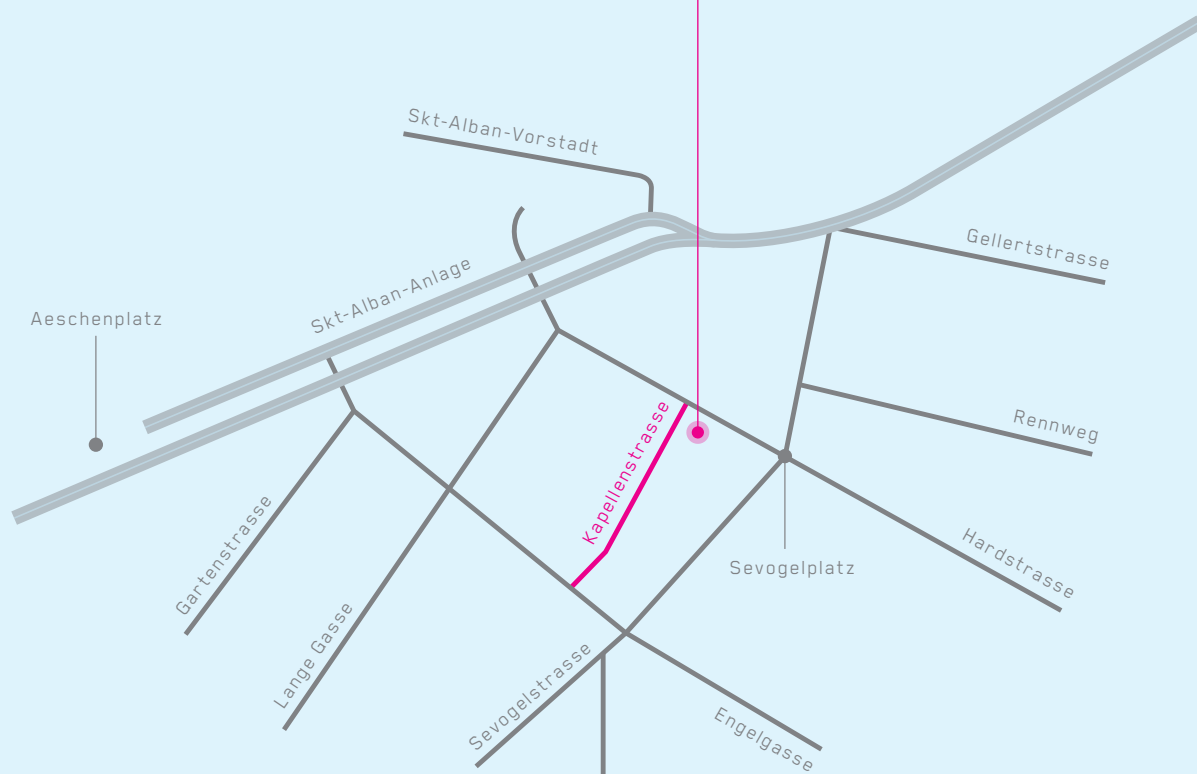

T 0041 61 319 92 19

F 0041 61 319 92 18

CHROMOBYTE FOTOFACHLABOR GMBH

Kapellenstrasse 34

CH 4052 Basel

CHROMO
BYTE
FOTOFACHLABOR

LAGEPLAN

ANFAHRT MIT AUTO:

Wegbeschreibung von der Autobahn A2:
Nehmen Sie die **Ausfahrt Bahnhof SBB / City**
Fahren Sie auf der **Skt-Jakobs-Strasse**
Biegen Sie rechts in die **Lange Gasse**
Biegen Sie rechts in die **Hardstrasse**
Biegen Sie rechts in die **Kapellenstrasse**

ANFAHRT MIT TRAM:

Nehmen Sie **Tramlinie 14**.
Haltestelle **Sevogelplatz**